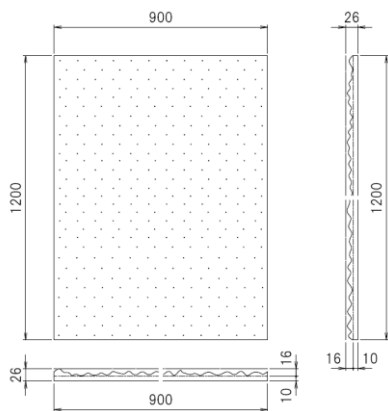

景観材料商品 SRシリーズ

積算資料、建設物価掲載商品

MOLDSTAR-モールドスター- SR-01 ハツリ

施主、建築家の豊かな個性の実現と景観に馴染む意匠の調和。モールドスターはそういったご要望にお応えできる画期的な特殊樹脂化粧型枠です。SRシリーズは特殊スチロール製で軽量、価格もリーズナブルにご利用頂けます。(標準価格 2,700円/㎡)

モールドスター SR-01 ハツリ (打ち増し量 0.0084㎡/㎡)

- 施工図(割付図)を当社で作成する場合、有償となります。
- スチロール製品のため、製品によっては1メートルにつき、約3ミリメートル程度の誤差が生じます。
- 受注生産品につき、納期についてはお問い合わせください。

注意事項

可燃性

火気厳禁

本製品は可燃性の特殊樹脂化粧型枠です。火気には充分にご注意ください。

溶接を必要とする場合は、養生板・シート・水等を用意し十分注意の上、施工してください。

また、本製品には可燃性ガスが含まれています。できるだけ通気性の良い環境でご使用ください。