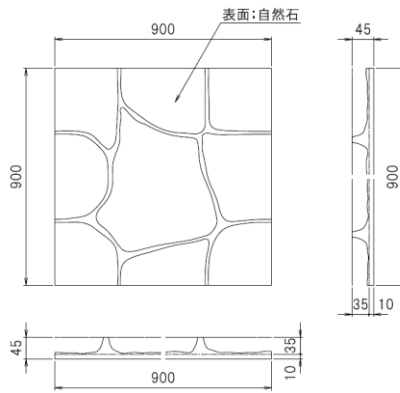

# MOLDSTAR-モールドスター- SR-02 石乱積み

施主、建築家の豊かな個性の実現と景観に馴染む意匠の調和。モールドスターはそういったご要望にお応えできる画期的な特殊樹脂化粧型枠です。SRシリーズは特殊スチロール製で軽量、価格もリーズナブルにご利用頂けます。(標準価格 2,700円/㎡)

モールドスター SR-02 石乱積み (打ち増し量 0.0288㎡/㎡)

- 施工図(割付図)を当社で作成する場合、有償となります。
- スチロール製品のため、製品によっては1メートルにつき、約3ミリメートル程度の誤差が生じます。
- 受注生産品につき、納期についてはお問い合わせください。