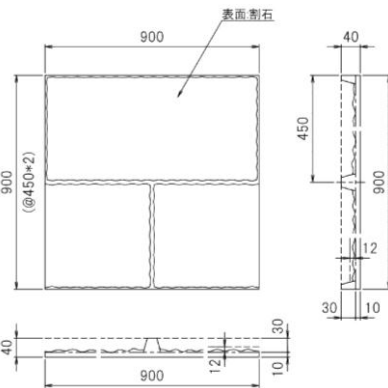

# MOLDSTAR-モールドスター- SR-03 石布積み

施主、建築家の豊かな個性の実現と景観に馴染む意匠の調和。モールドスターはそういったご要望にお応えできる画期的な特殊樹脂化粧型枠です。SRシリーズは特殊スチロール製で軽量、価格もリーズナブルにご利用頂けます。(標準価格 2,700円/㎡)

モールドスター SR-03 石布積み (打ち増し量 0.0235㎡/㎡)

- 施工図(割付図)を当社で作成する場合、有償となります。
- スチロール製品のため、製品によっては1メートルにつき、約3ミリメートル程度の誤差が生じます。
- 受注生産品につき、納期についてはお問い合わせください。