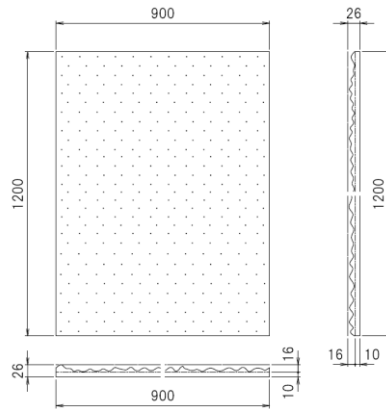

# MOLDSTAR-モールドスター- SR-01 ハツリ

施主、建築家の豊かな個性の実現と景観に馴染む意匠の調和。モールドスターはそういったご要望にお応えできる画期的な特殊樹脂化粧型枠です。SRシリーズは特殊スチロール製で軽量、価格もリーズナブルにご利用頂けます。(設計価格 3,000円/㎡)

モールドスター SR-01 ハツリ (打ち増し量 0.0084㎡/㎡)

- スチロール製品のため、製品によっては1メートルにつき、約3ミリメートル程度の誤差が生じます。
- 受注生産品につき、納期についてはお問い合わせください。