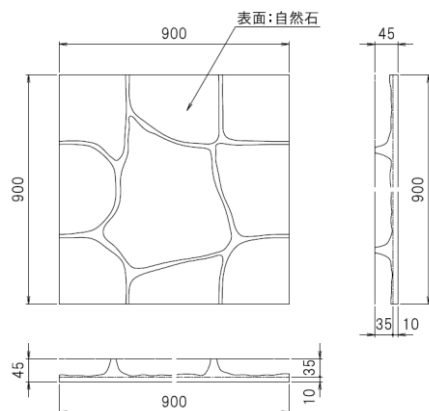

# MOLDSTAR-モールドスター- SR-02 石乱積み

施主、建築家の豊かな個性の実現と景観に馴染む意匠の調和。モールドスターはそういったご要望にお応えできる画期的な特殊樹脂化粧型枠です。SRシリーズは特殊スチロール製で軽量、価格もリーズナブルにご利用頂けます。(設計価格 3,000円/㎡)

モールドスター SR-02 石乱積み (打ち増し量 0.0288㎡/㎡)

- スチロール製品のため、製品によっては1メートルにつき、約3ミリメートル程度の誤差が生じます。
- 受注生産品につき、納期についてはお問い合わせください。